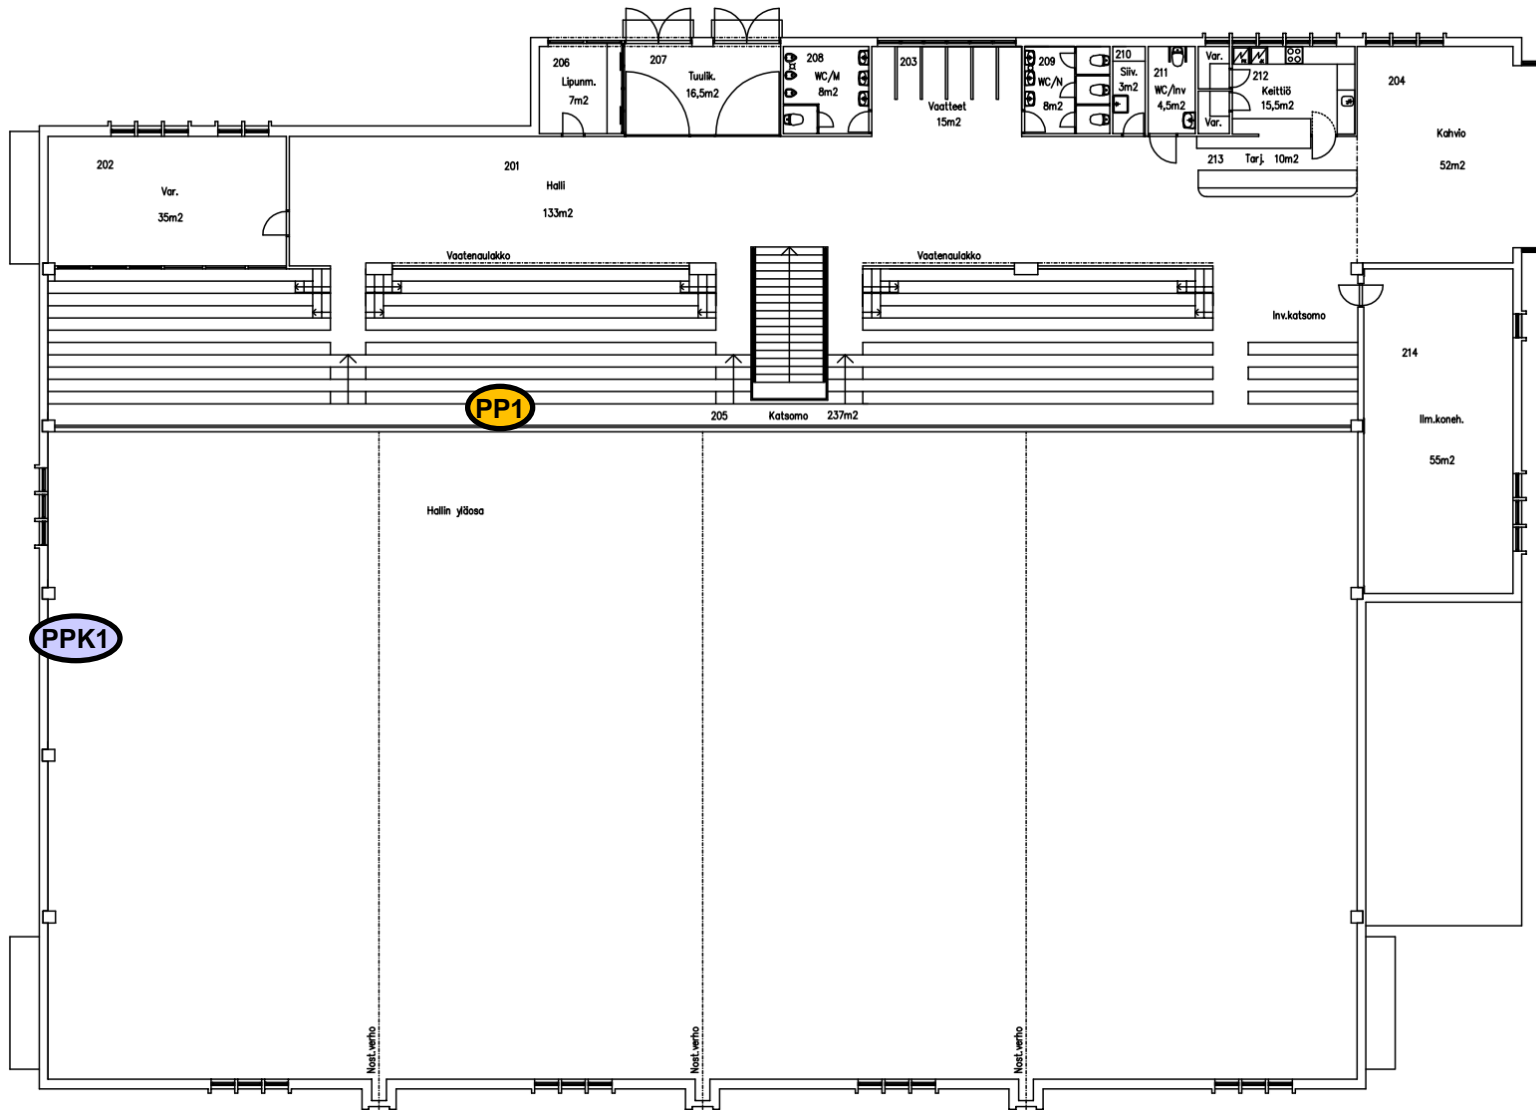

KOHONNEITA KOSTEUSLUKUARVOJA KOSTEUDENILMAISIMILLA (mittalaitteen näyttämä yli 90)

MERKINTÖJEN SELITYKSET:

- PPK PINNOILLE LASKEUTUVAT MINERAALIKUIDUT
- PP PÖLYN KOOSTUMUS